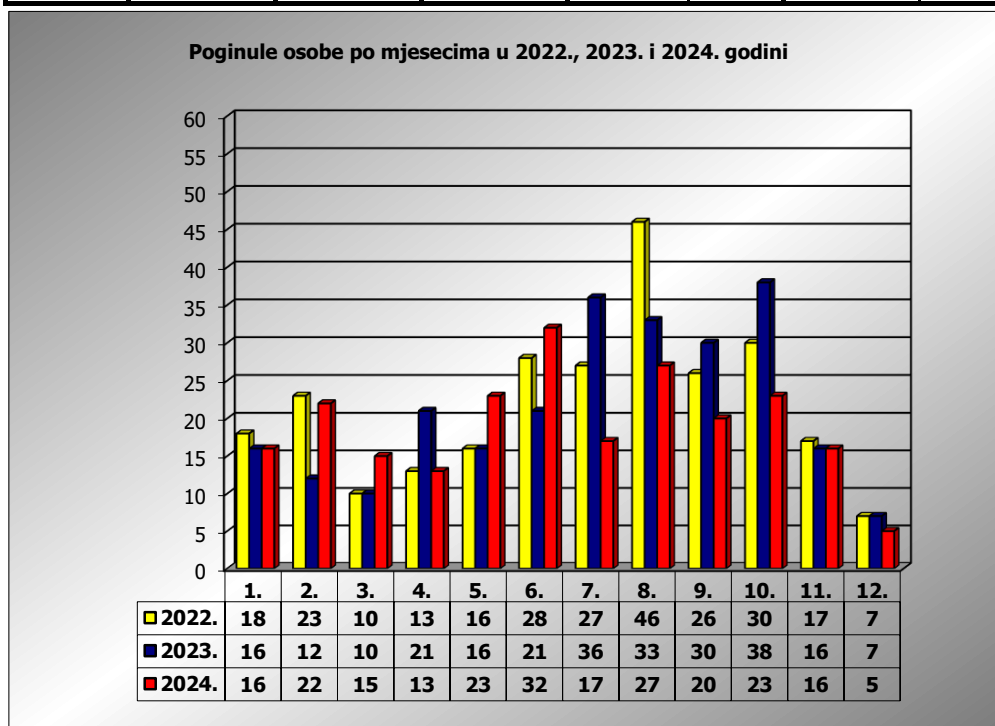

**PRIKAZ POGINULIH OSOBA U PROMETNIM NESREĆAMA U 2024.  
GODINI U REPUBLICI HRVATSKOJ PO MJESECIMA  
(usporedba s 2022. i 2023. godinom)**

mjesec	poginuli			2024./2022.		2024./2023.	
	2022. g.	2023. g.	2024. g.				
siječanj	18	16	16	-11,1%	-2	0,0%	0
veljača	23	12	22	-4,3%	-1	83,3%	10
ožujak	10	10	15	50,0%	5	50,0%	5
travanj	13	21	13	0,0%	0	-38,1%	-8
svibanj	16	16	23	43,8%	7	43,8%	7
lipanj	28	21	32	14,3%	4	52,4%	11
srpanj	27	36	17	-37,0%	-10	-52,8%	-19
kolovoz	46	33	27	-41,3%	-19	-18,2%	-6
rujan	26	30	20	-23,1%	-6	-33,3%	-10
listopad	30	38	23	-23,3%	-7	-39,5%	-15
studen	17	16	16	-5,9%	-1	0,0%	0
prosinac	7	7	5	-28,6%	-2	-28,6%	-2
<b>I - III</b>	<b>51</b>	<b>38</b>	<b>53</b>	<b>3,9%</b>	<b>2</b>	<b>39,5%</b>	<b>15</b>
<b>I - VI</b>	<b>108</b>	<b>96</b>	<b>121</b>	<b>12,0%</b>	<b>13</b>	<b>26,0%</b>	<b>25</b>
<b>I - IX</b>	<b>207</b>	<b>195</b>	<b>185</b>	<b>-10,6%</b>	<b>-22</b>	<b>-5,1%</b>	<b>-10</b>
<b>I - XI</b>	<b>254</b>	<b>249</b>	<b>224</b>	<b>-11,8%</b>	<b>-30</b>	<b>-10,0%</b>	<b>-25</b>
<b>I - XII</b>	<b>261</b>	<b>256</b>	<b>229</b>	<b>-12,3%</b>	<b>-32</b>	<b>-10,5%</b>	<b>-27</b>

XII. mjesec - podaci s danom 10.12.2022., 2023. i 2024.